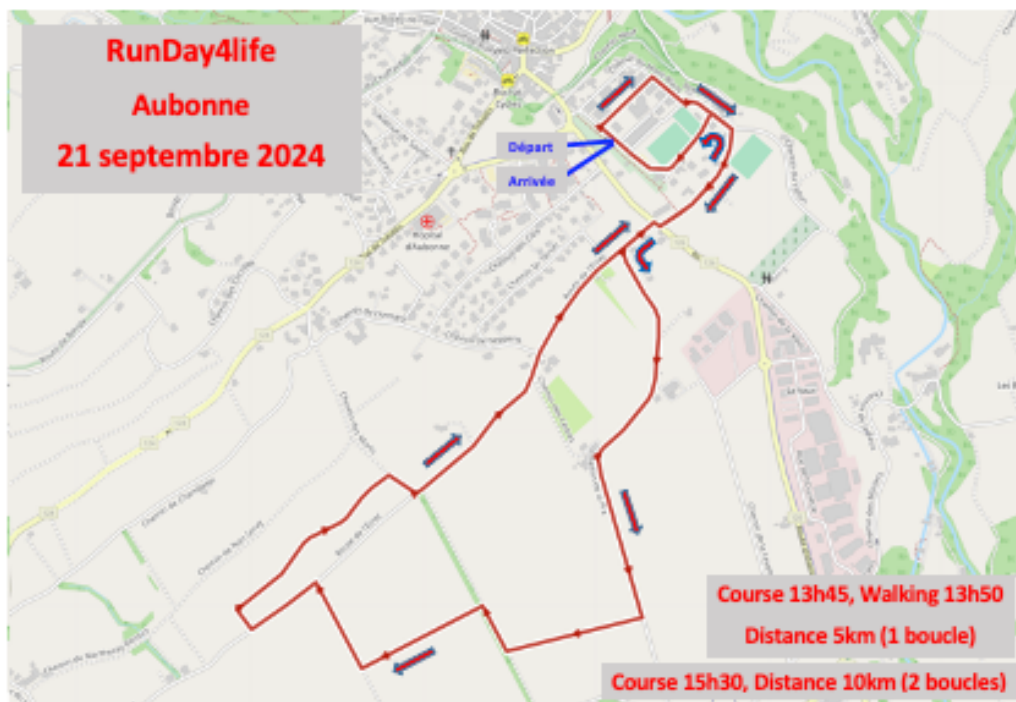

“Course 10 km”

Cette course est ouverte pour les jeunes dès 2008 et les adultes.

Cette course est constituée de deux boucles. Le départ et l'arrivée se font au Centre Culturel et Sportif du Chêne.

Frais d'inscription : CHF 60 (+ CHF20 dès le 1er septembre)

5 / 10 km

Day4life

Notre course solidaire aura lieu pendant notre journée de sensibilisation Day4life. Cette année, l'événement aura lieu à Aubonne, au Centre sportif du Chêne.

Il y aura de nombreuses animations pour les enfants et des stands de nourriture et boissons !