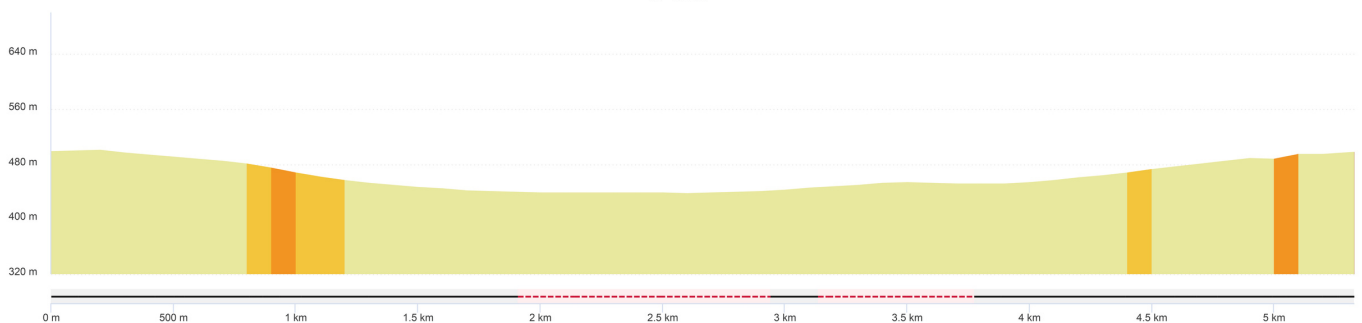

“Course 5 km”

Cette course est ouverte pour les jeunes dès 2008 et les adultes.

Cette course est constituée d'une boucle. Le départ et l'arrivée se font au Centre Culturel et Sportif du Chêne.

Frais d'inscription : CHF 45

5 / 10 km

Day4life

Notre course solidaire aura lieu pendant notre journée de sensibilisation Day4life. Cette année, l'événement aura lieu à Aubonne, au Centre sportif du Chêne.

Il y aura de nombreuses animations pour les enfants et des stands de nourriture et boissons !