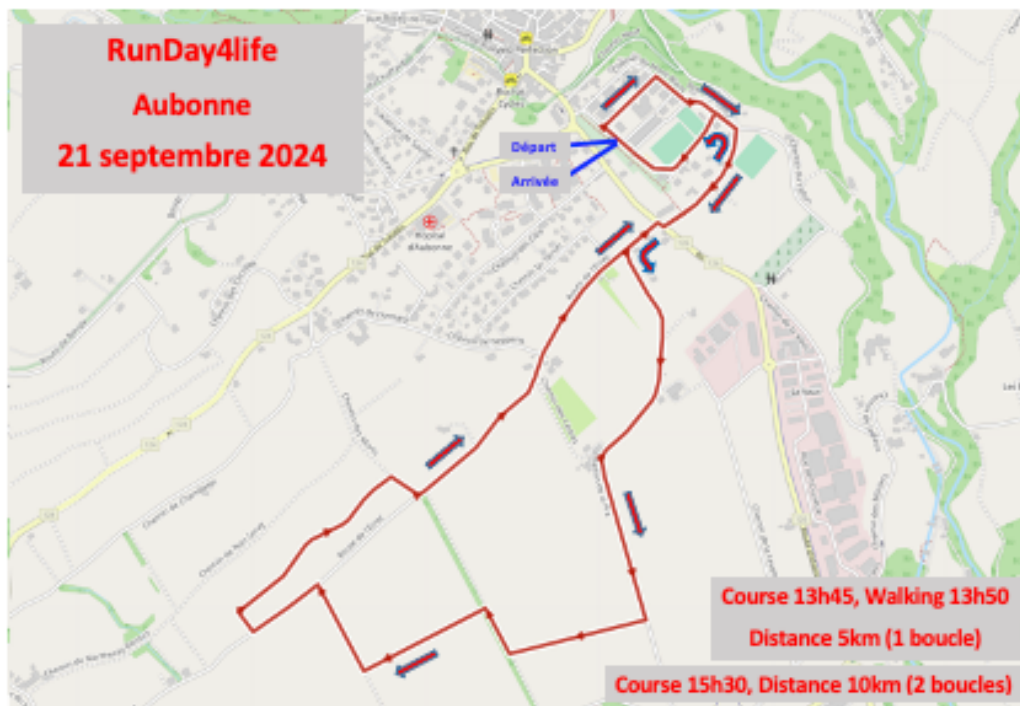

“Course 5 km”

Cette course est ouverte pour les jeunes dès 2008 et les adultes.

Cette course est constituée d'une boucle. Le départ et l'arrivée se font au Centre Culturel et Sportif du Chêne.

Frais d'inscription : CHF 45

5 / 10 km

Day4life

Notre course solidaire aura lieu pendant notre journée de sensibilisation Day4life. Cette année, l'événement aura lieu à Aubonne, au Centre sportif du Chêne.

Il y aura de nombreuses animations pour les enfants et des stands de nourriture et boissons !