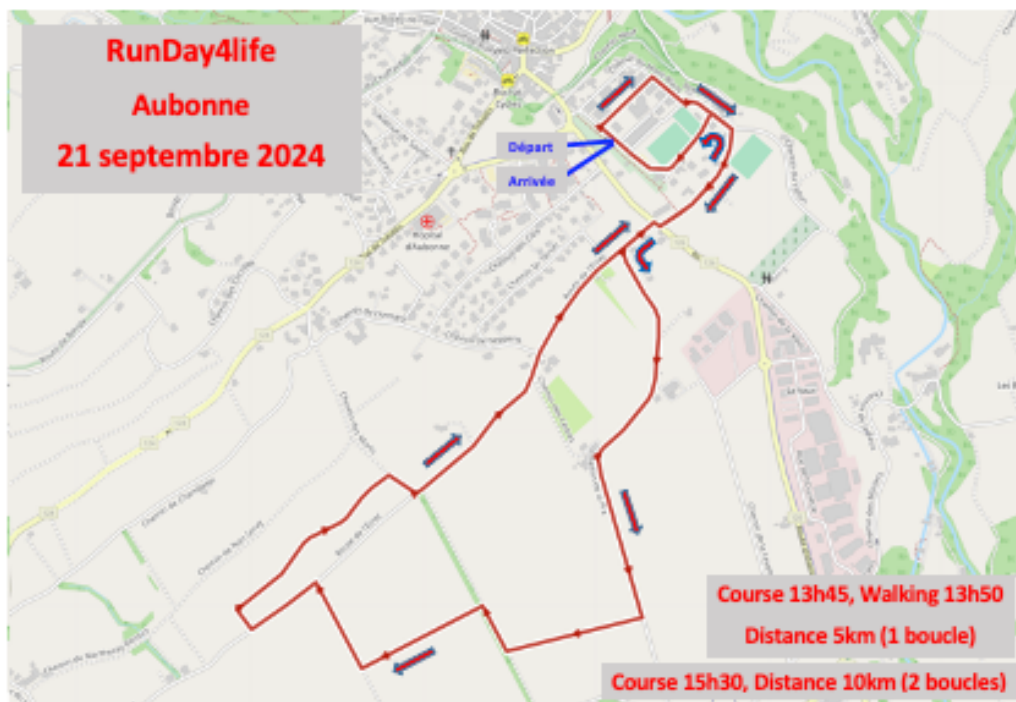

# “Course 10 km”

Cette course est ouverte pour les jeunes dès 2008 et les adultes.

Cette course est constituée de deux boucles. Le départ et l'arrivée se font au Centre Culturel et Sportif du Chêne.

**Frais d'inscription : CHF 60**

## Plan du parcours

5 / 10 km

## Day4life

Notre course solidaire aura lieu pendant notre journée de sensibilisation Day4life. Cette année, l'événement aura lieu à Aubonne, au Centre sportif du Chêne.

Il y aura de nombreuses animations pour les enfants et des stands de nourriture et boissons !