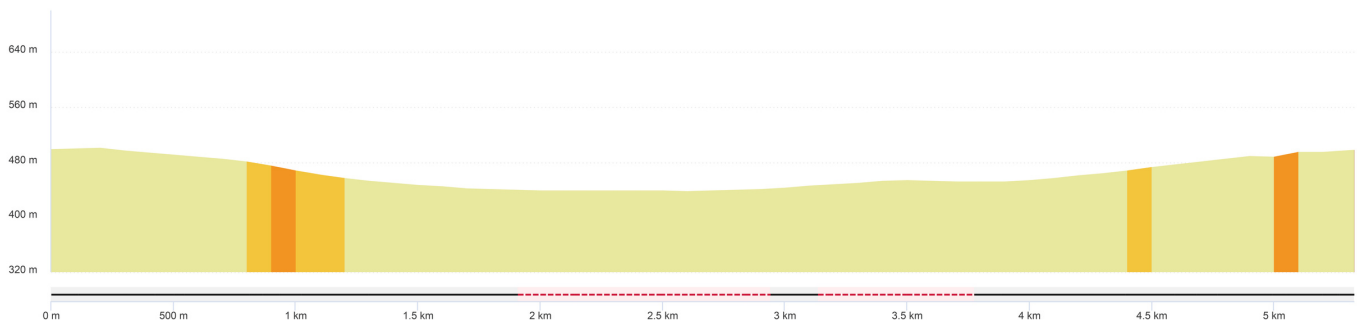

# “Course 10 km”

Cette course est ouverte pour les jeunes dès 2008 et les adultes.

Cette course est constituée de deux boucles. Le départ et l'arrivée se font au Centre Culturel et Sportif du Chêne.

**Frais d'inscription : CHF 60**

## Plan du parcours

5 / 10 km